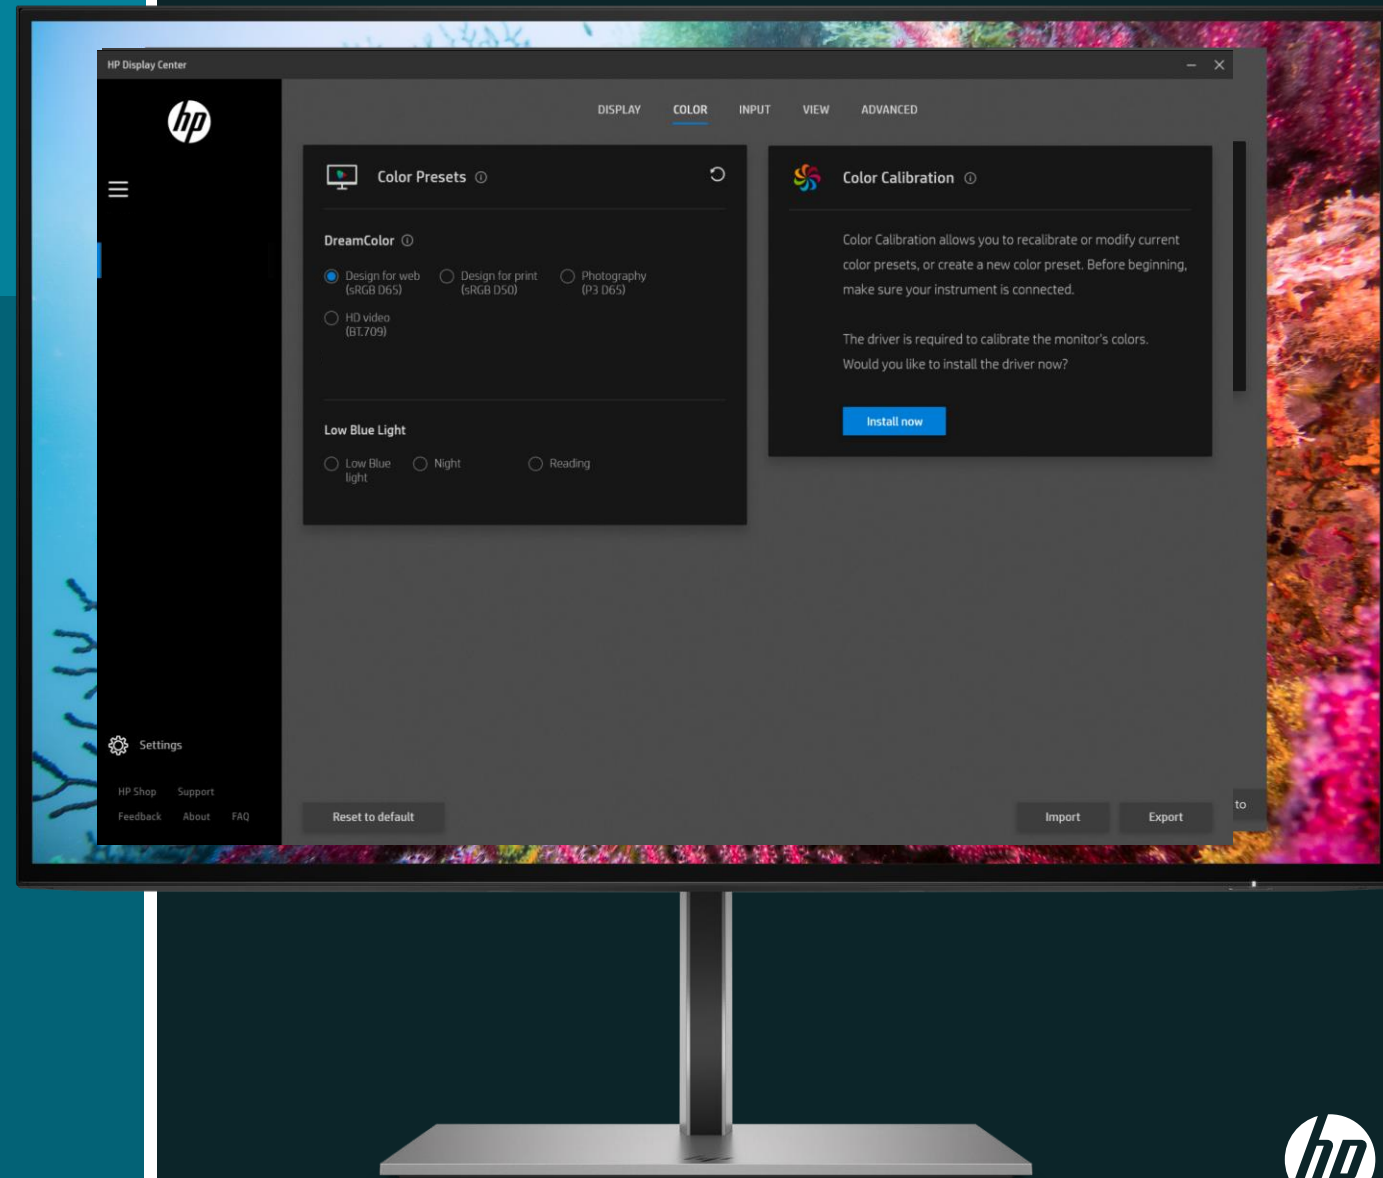

Настройте свое рабочее пространство

С ПОМОЩЬЮ HP DISPLAY CENTER

Простое и удобное управление

Управляйте настройками своего монитора прямо
из Windows 10

Все настройки в одном приложении

Отрегулируйте настройки цвета, экспорта, видео
и многие другие!

Надежность для всех

Удобный инструмент для всех, кто работает
с монитором.