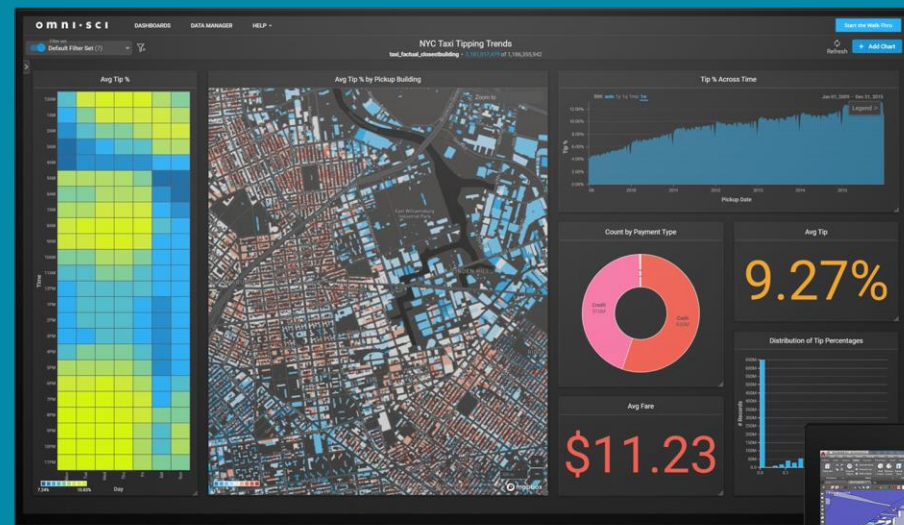

Производительность

Великолепный внешний вид
и максимальная надежность.