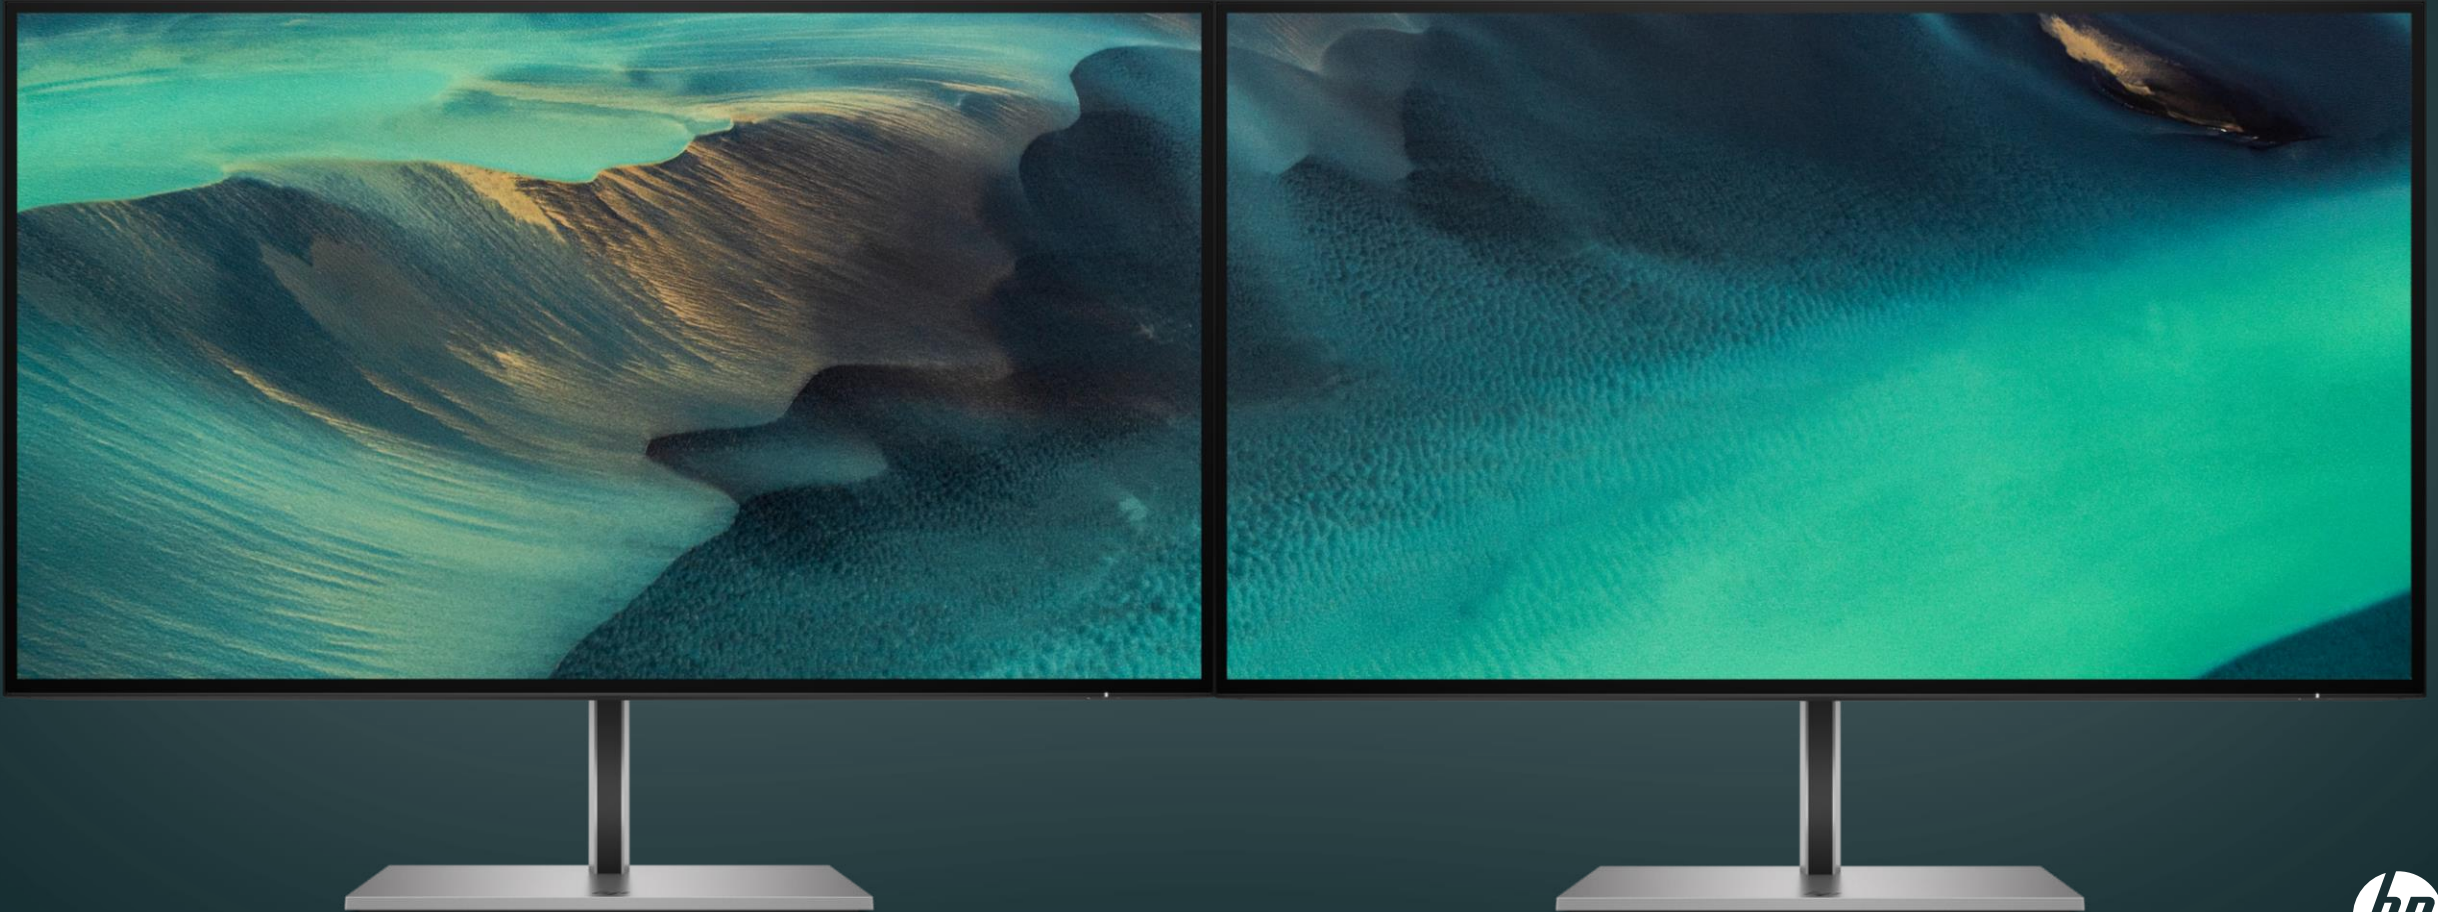

# Невероятно тонкие мониторы Z

Тщательно продуманная конструкция,  
превосходящая все стандарты дизайна.

Модели предыдущего поколения: 36,5 мм

Новые модели: 6,5 мм