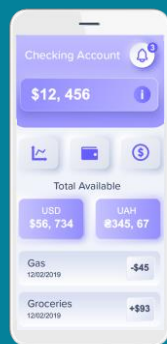

Требуется **большой экран, высокое разрешение** и HP Eye Ease для визуализации проектов, таких как 3D-модели, электронные таблицы Excel или аналитические отчеты.

Желательна **полная эргономика**, особенно **возможность регулировки по высоте**, для сохранения продуктивности и эффективности при длительной работе.

### Требования

Разрешение  
4K

Высокая  
производительность

HP Eye Ease

Регулировка по  
высоте

● ● ●  
Точность  
цветопередачи