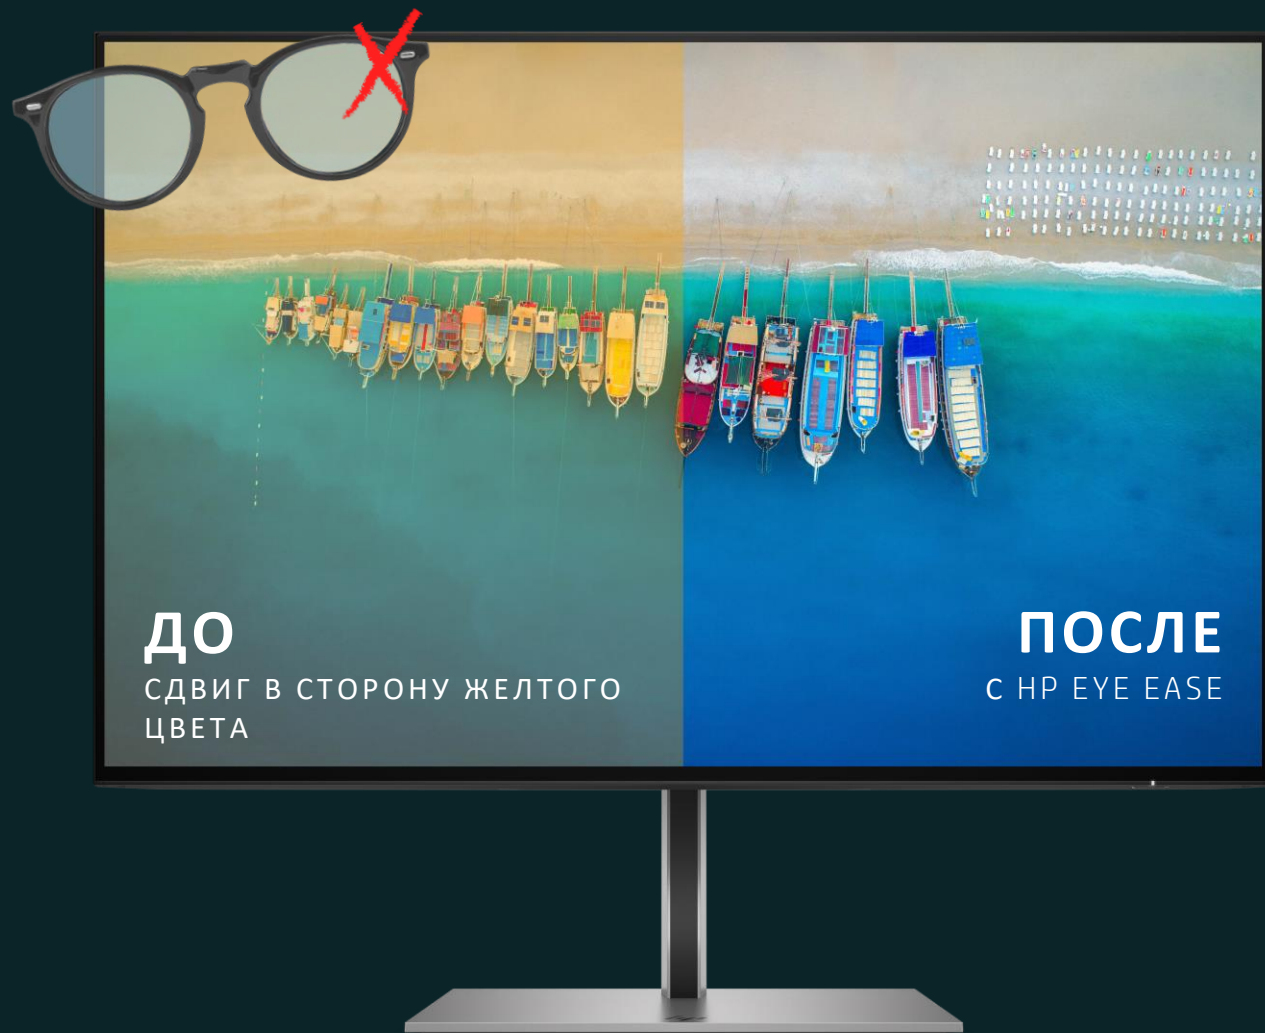

ХОРОШЕЕ САМОЧУВСТВИЕ СОТРУДНИКОВ

ФУНКЦИЯ HP EYE EASE ДЛЯ ЗАБОТЫ
О ПОЛЬЗОВАТЕЛЯХ

HP Eye Ease

Первая в мире

серия производительных мониторов
с постоянно действующим режимом
Low Blue Light*

Постоянно действующий режим Low Blue Light позволяет работать с максимальным комфортом без снижения точности и стабильности цветопередачи.