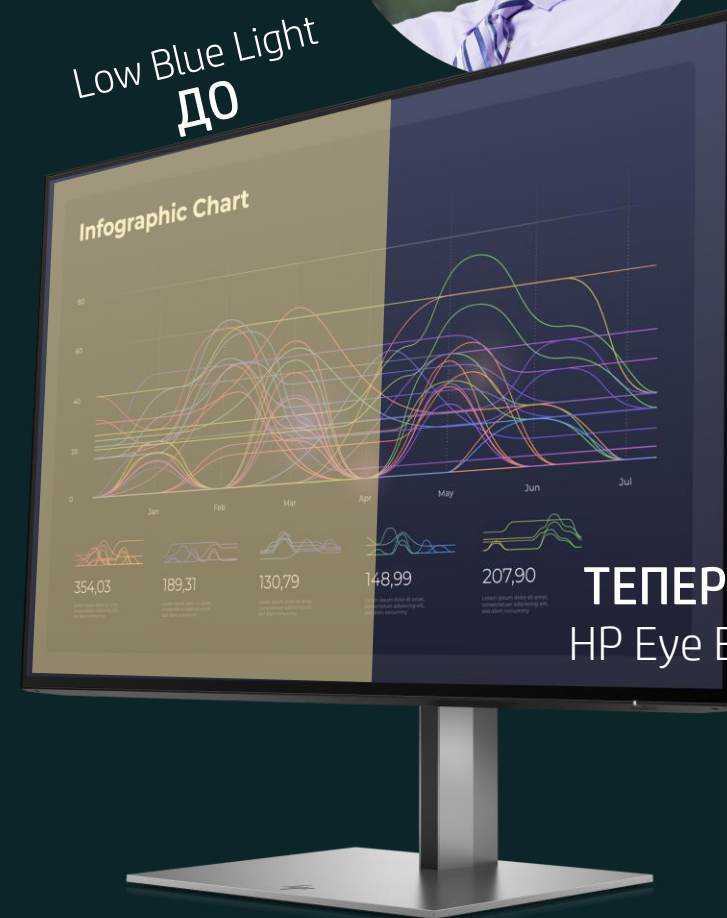

Желательна функция HP Eye Ease для снижения нагрузки на глаза при долгой работе за монитором.

Ценятся **высококачественный дизайн**, удобство в работе, а также самые лучшие современные технологии.

### Требования

Разрешение  
4K

Высокая  
производительность

HP Eye Ease

Дизайн  
премиум-класса

Low Blue Light  
**ДО**

**ТЕПЕРЬ с**  
HP Eye Ease

Подача питания  
через разъем USB-C®