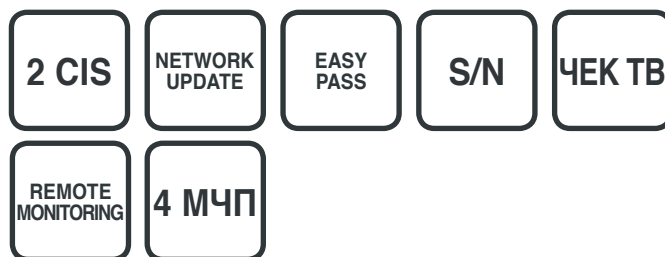

Hi-Tech от ведущего японского производителя

iH-110 — новейшая разработка Hitachi, в которой реализован огромный опыт компании в сфере высоких технологий.

iH-110 это наивысшее качество и надежность в определении подделок, долговечность, гибкость в настройках, широкая база валют всего мира, точное чтение и сравнение серийных номеров, удаленный менеджмент и мониторинг по сети.