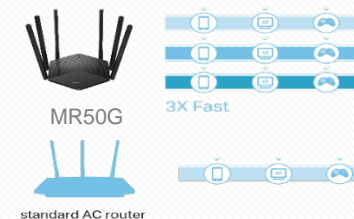

MU-MIMO

Благодаря технологии MU-MIMO роутер MR50G взаимодействует сразу с несколькими устройствами, что сокращает время ожидания и увеличивает эффективность сети.