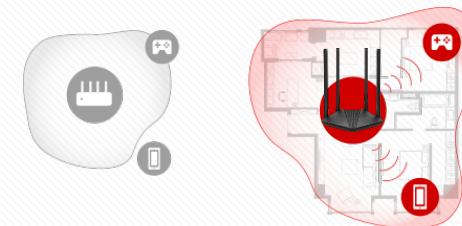

Широкое покрытие

Четыре внешние антенны 5 дБи обеспечат отличный сигнал во всём доме, а технология Beamforming будет автоматически концентрировать сигнал в направлении подключённых устройств.