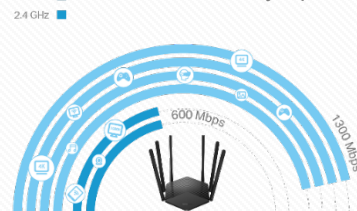

**QoS**  
Приоритизирует выбранные устройства для лучшей производительности

**Smart Connect**  
Объединяет диапазоны 2,4 ГГц и 5 ГГц в единый SSID (имя Wi-Fi сети)

## Молниеносный

MR50G работает на стандарте 802.11ac и обеспечивает скорость подключения до 1900 Мбит/с (до 600 Мбит/с на 2,4 ГГц, до 1300 Мбит/с на 5 ГГц) для максимально быстрого подключения всех ваших устройств.