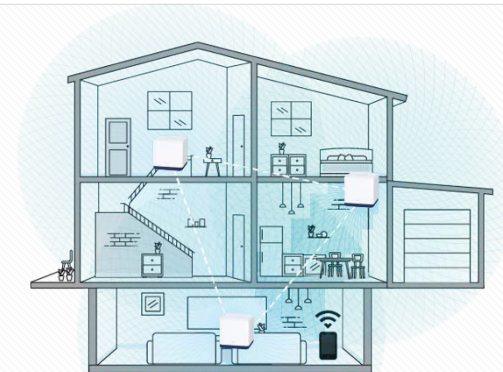

# Halo H50G – AC1900 Домашняя Mesh Wi-Fi система

- **Mesh-технология Mercusys**  
Wi-Fi во всём доме
- **Единая сеть**  
Wi-Fi сеть с одним именем и паролем
- **Больше одновременных подключений**  
До 100 устройств
- **Два диапазона AC1900**  
До 1300 Мбит/с на 5 ГГц, до 600 Мбит/с на 2,4 ГГц
- **Простое управление через приложение**  
Управляйте устройствами через приложение Halo
- **Молниеносное подключение по кабелю**  
По 3 гигабитных порта в каждом устройстве

## Mesh-технология Mercusys

Halo H50G поддерживает протокол роуминга IEEE 802.11k/v/r, благодаря которому устройства будут автоматически подключаться к устройству Halo с наиболее мощным сигналом — отныне никаких потерь Wi-Fi сигнала и задержек при перемещении по дому.

## Два диапазона Wi-Fi AC1900

Halo H50G состоит из трёх устройств, обеспечивающих бесшовный Wi-Fi во всём доме и максимальную скорость для всех ваших телефонов, компьютеров, планшетов, устройств умного дома, IoT-устройств и не только.