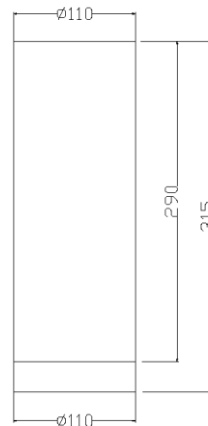

Модель NL-3

NL-3 UK1
ID 812911

- ✓ Светильник настольный
- ✓ Оригинальный дизайн светильника украсит любой интерьер
- ✓ Светильник представлен в двух цветовых решениях
- ✓ Материал плафона – ткань, основание – металл
- ✓ Патрон E14
- ✓ Максимальная мощность: Энергосберегающая лампа 9 Вт или лампа накаливания 40 Вт
- ✓ Лампочкой не комплектуется