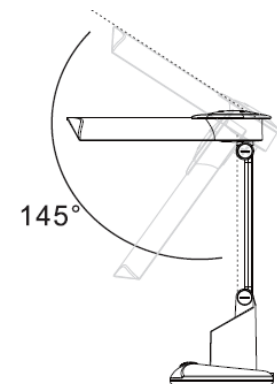

Модель DPL-012H

- ✓ Детский светильник на подставке
- ✓ В сложенном виде может выполнять функцию ночника
- ✓ Поворачивающийся в двух плоскостях плафон позволяет регулировать направление света
- ✓ Материал – пластик ABS, штанга – металл
- ✓ Патрон GY10q-1
- ✓ Энергосберегающая лампа 13Вт
- ✓ Комплектуется лампочкой

DPL-012H/YW
ID 812888