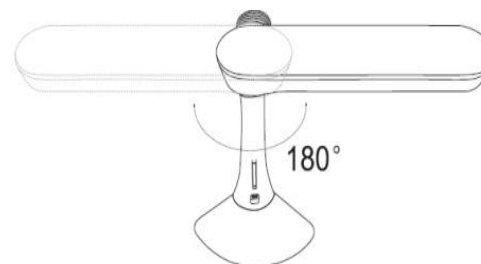

Модель DPL-003

- ✓ Настольный светильник на подставке
- ✓ Гибкая верхняя часть штанги позволяет регулировать направление света
- ✓ Поворот плафона на 180°
- ✓ Светильник изготовлен из пластика ABS, основание - металл
- ✓ Сенсорный выключатель
- ✓ USB-разъём
- ✓ Патрон: GY10
- ✓ Люминесцентная лампа 24 Вт
- ✓ Комплектуется лампочкой

DPL-003WH
ID 812870