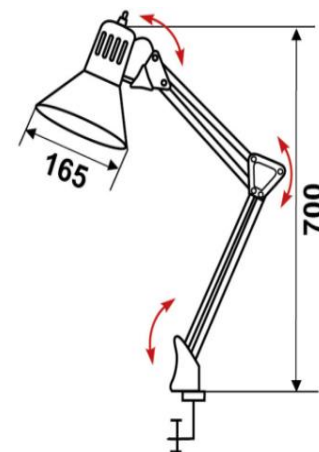

Модель BL-080

- ✓ Универсальный светильник на струбцине
- ✓ Светильник изготовлен из облегченного металла
- ✓ Конструкция двухколенного пантографа и крепления позволяют расположить светильник любым углом
- ✓ патрон E27
- ✓ Энергосберегающая лампа 13 Вт или лампа накаливания 60 Вт
- ✓ Лампочкой не комплектуется