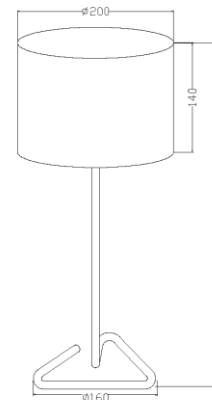

DEL-005SL
ID 812832

Модель DPL-009

DPL-009BU
ID 812884

- ✓ Светильник на струбцине
- ✓ Конструкция двухколенного пантографа четырёхшарнирный механизм и струбци позволяют расположить светильник любым углом
- ✓ Материал: металл + пластик
- ✓ Патрон: GY10q
- ✓ Лампа люминесцентная 24 Вт
- ✓ Комплектуется лампочкой

HL-1 Lavander
ID 812898

HL-1 Pion-Bg
ID 812901

HL-1 Milk
ID 812900

HL-1 Lgreen
ID 812899

Модель HL-4

- ✓ Светильник настольный
- ✓ Светильник представлен в четырех цветовых решениях
- ✓ Материал плафона – ткань, основание – металл
- ✓ Патрон E14
- ✓ Максимальная мощность: энергосберегающая лампа 9 Вт или лампа накаливания 40 Вт
- ✓ Лампочкой не комплектуется