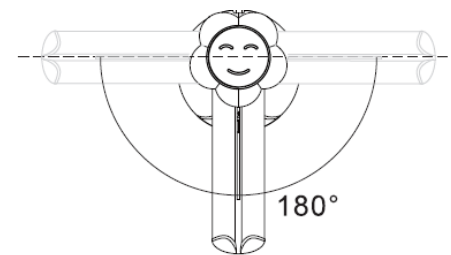

DPL-005BOR
ID 812874

DPL-005NA
ID 812875

Модель KDL-002

KDL-002TIGER
ID 812909

- ✓ Детский светильник на подставке
- ✓ Возможность работы в двух режимах: основное освещение и ночник
- ✓ Основное освещение: Энергосберегающая лампа 18Вт (в комплекте)
- ✓ Ночник: LED
- ✓ Регулируемый угол наклона плафона и головы позволяют регулировать направление света
- ✓ Материал – пластик ABS
- ✓ Патрон G10q

Модель DPL-012H

- ✓ Детский светильник на подставке
- ✓ В сложенном виде может выполнять функцию ночника
- ✓ Поворачивающийся в двух плоскостях плафон позволяет регулировать направление света
- ✓ Материал – пластик ABS, штанга – металл
- ✓ Патрон GY10q-1
- ✓ Энергосберегающая лампа 13Вт
- ✓ Комплектуется лампочкой