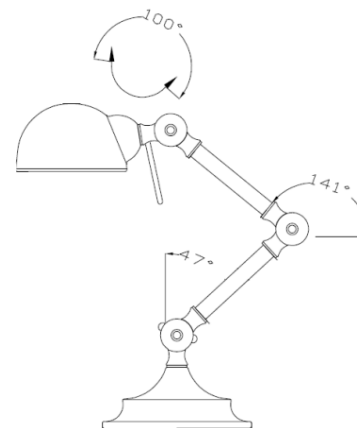

Модель ВР-1

- ✓ Стильный светильник на подставке
- ✓ Конструкция двухколенного пантографа позволяет расположить светильник любым углом
- ✓ Патрон E14
- ✓ Энергосберегающая лампа 9 Вт или лампа накаливания 40 Вт
- ✓ Лампочкой не комплектуется
- ✓ Идеален для кабинета руководителя
- ✓ Отлично сочетается с деревянной мебелью

BP-1/Black
ID 812796