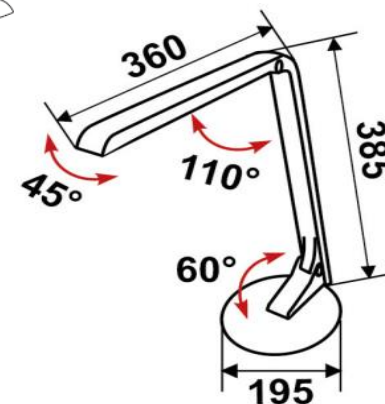

DEL-001WH
ID 812824

Модель DEL-005SL

- ✓ Светодиодный светильник на подставке
- ✓ Лаконичный дизайн
- ✓ Телескопическая стойка и регулируемый плафон позволяют направлять свет под любым углом
- ✓ Питание через адаптер или USB шнур
- ✓ 3 Вт
- ✓ 300 Лм

DEL-005SL
ID 812832

Модель DPL-009

DPL-009BU
ID 812884

- ✓ Светильник на струбцине
- ✓ Конструкция двухколенного пантографа четырёхшарнирный механизм и струбци позволяют расположить светильник любым углом
- ✓ Материал: металл + пластик
- ✓ Патрон: GY10q
- ✓ Лампа люминесцентная 24 Вт
- ✓ Комплектуется лампочкой