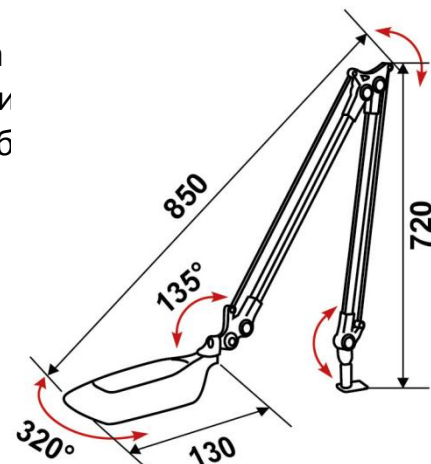

DEL-001WH
ID 812824

Модель DEL-005SL

- ✓ Светодиодный светильник на подставке
- ✓ Лаконичный дизайн
- ✓ Телескопическая стойка и регулируемый плафон позволяют направлять свет под любым углом
- ✓ Питание через адаптер или USB шнур
- ✓ 3 Вт
- ✓ 300 Лм

DEL-005SL
ID 812832

Модель DPL-009

DPL-009BU
ID 812884

- ✓ Светильник на струбцине
- ✓ Конструкция двухколенного пантографа четырёхшарнирный механизм и струбци позволяют расположить светильник любым углом
- ✓ Материал: металл + пластик
- ✓ Патрон: GY10q
- ✓ Лампа люминесцентная 24 Вт
- ✓ Комплектуется лампочкой