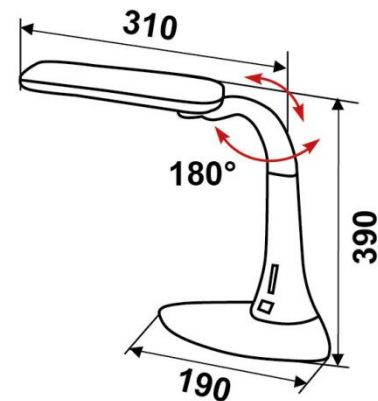

Модель DPL-003

- ✓ Настольный светильник на подставке
- ✓ Гибкая верхняя часть штанги позволяет регулировать направление света
- ✓ Поворот плафона на 180°
- ✓ Светильник изготовлен из пластика ABS, основание - металл
- ✓ Сенсорный выключатель
- ✓ USB-разъём
- ✓ Патрон: GY10
- ✓ Люминесцентная лампа 24 Вт
- ✓ Комплектуется лампочкой

DPL-003WH
ID 812870