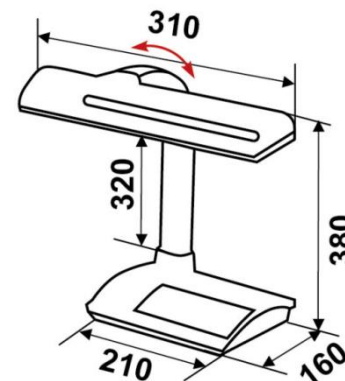

Модель DPL-005

- ✓ Настольный светильник на подставке
- ✓ Гибкая верхняя часть штанги позволяет регулировать направление света
- ✓ Светильник изготовлен из пластика ABS
- ✓ Патрон: 2G11
- ✓ Люминесцентная лампа 18 Вт
- ✓ Комплектуется лампочкой