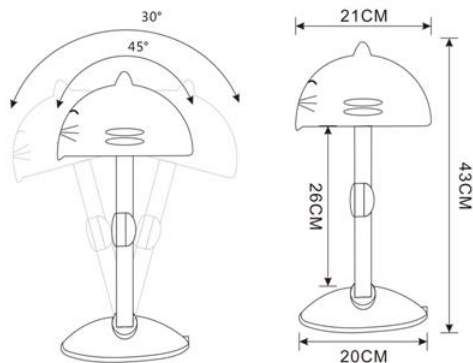

DPL-005BOR
ID 812874

DPL-005NA
ID 812875

Модель KDL-002

KDL-002TIGER
ID 812909

- ✓ Детский светильник на подставке
- ✓ Возможность работы в двух режимах: основное освещение и ночник
- ✓ Основное освещение: Энергосберегающая лампа 18Вт (в комплекте)
- ✓ Ночник: LED
- ✓ Регулируемый угол наклона плафона и головы позволяют регулировать направление света
- ✓ Материал – пластик ABS
- ✓ Патрон G10q

Модель DPL-012H

- ✓ Детский светильник на подставке
- ✓ В сложенном виде может выполнять функцию ночника
- ✓ Поворачивающийся в двух плоскостях плафон позволяет регулировать направление света
- ✓ Материал – пластик ABS, штанга – металл
- ✓ Патрон GY10q-1
- ✓ Энергосберегающая лампа 13Вт
- ✓ Комплектуется лампочкой