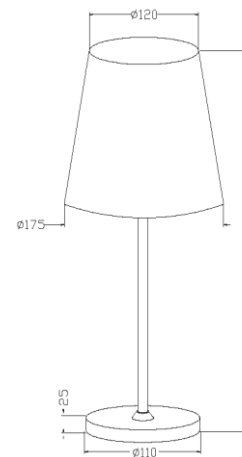

DEL-005SL
ID 812832

Модель DPL-009

DPL-009BU
ID 812884

- ✓ Светильник на струбцине
- ✓ Конструкция двухколенного пантографа четырёхшарнирный механизм и струбци позволяют расположить светильник любым углом
- ✓ Материал: металл + пластик
- ✓ Патрон: GY10q
- ✓ Лампа люминесцентная 24 Вт
- ✓ Комплектуется лампочкой

HL-4 Yellow
ID 812905

HL-4 Lgreen
ID 812903

HL-4 Lblue
ID 812902

HL-4 Pink
ID 812904

Модель NL-3

NL-3 UK1
ID 812911

- ✓ Светильник настольный
- ✓ Оригинальный дизайн светильника украсит любой интерьер
- ✓ Светильник представлен в двух цветовых решениях
- ✓ Материал плафона – ткань, основание – металл
- ✓ Патрон E14
- ✓ Максимальная мощность: Энергосберегающая лампа 9 Вт или лампа накаливания 40 Вт
- ✓ Лампочкой не комплектуется