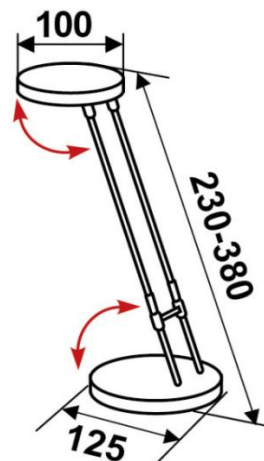

DEL-001WH
ID 812824

Модель DEL-005SL

- ✓ Светодиодный светильник на подставке
- ✓ Лаконичный дизайн
- ✓ Телескопическая стойка и регулируемый плафон позволяют направлять свет под любым углом
- ✓ Питание через адаптер или USB шнур
- ✓ 3 Вт
- ✓ 300 Лм

DEL-005SL
ID 812832

Модель DPL-009

DPL-009BU
ID 812884

- ✓ Светильник на струбцине
- ✓ Конструкция двухколенного пантографа четырёхшарнирный механизм и струбци позволяют расположить светильник любым углом
- ✓ Материал: металл + пластик
- ✓ Патрон: GY10q
- ✓ Лампа люминесцентная 24 Вт
- ✓ Комплектуется лампочкой