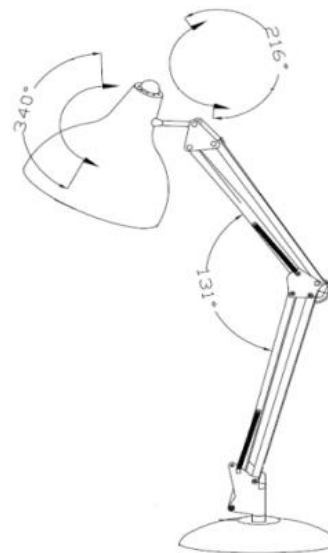

BP-1/Black
ID 812796

BP-1/Nickel
ID 812798

Модель ВР-3

ВР-3/Chrome
ID 812805

ВР-3/Black
ID 812804

- ✓ Стильный светильник на подставке
- ✓ Оригинальный дизайн светильника украсит любой интерьер
- ✓ Конструкция двухколенного пантографа позволяет расположить светильник под любым углом
- ✓ патрон E27
- ✓ Энергосберегающая лампа 9 Вт или лампа накаливания 40 Вт
- ✓ Лампочкой не комплектуется
- ✓ Идеален для кабинета руководителя