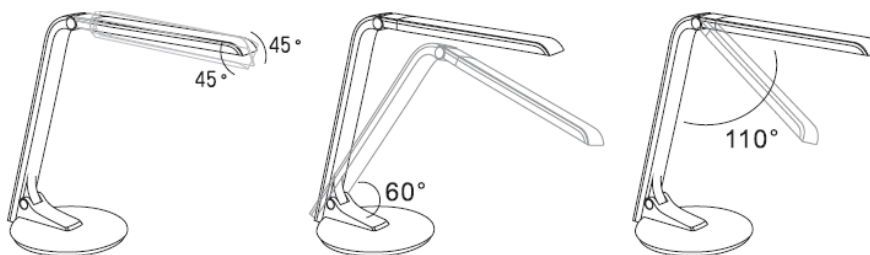

Вы знаете, что мы – лучшие!

Настольные светильники ТМ «Бюрократ»

Модель DEL-001WH

- ✓ Светодиодный светильник на подставке
- ✓ Лаконичный дизайн
- ✓ Сенсорный выключатель с диммером
- ✓ Плафон поворачивается в двух плоскостях
- ✓ 84 светодиода
- ✓ 8Вт

DEL-001WH
ID 812824

Модель DEL-005SL

- ✓ Светодиодный светильник на подставке
- ✓ Лаконичный дизайн
- ✓ Телескопическая стойка и регулируемый плафон позволяют направлять свет под любым углом
- ✓ Питание через адаптер или USB шнур
- ✓ 3 Вт
- ✓ 300 Лм

DEL-005SL
ID 812832

Модель DPL-009

DPL-009BU
ID 812884

- ✓ Светильник на струбцине
- ✓ Конструкция двухколенного пантографа четырёхшарнирный механизм и струбци позволяют расположить светильник любым углом
- ✓ Материал: металл + пластик
- ✓ Патрон: GY10q
- ✓ Лампа люминесцентная 24 Вт
- ✓ Комплектуется лампочкой

Модель BL-080

- ✓ Универсальный светильник на струбцине
- ✓ Светильник изготовлен из облегченного металла
- ✓ Конструкция двухколенного пантографа и крепления позволяют расположить светильник любым углом
- ✓ патрон E27
- ✓ Энергосберегающая лампа 13 Вт или лампа накаливания 60 Вт
- ✓ Лампочкой не комплектуется