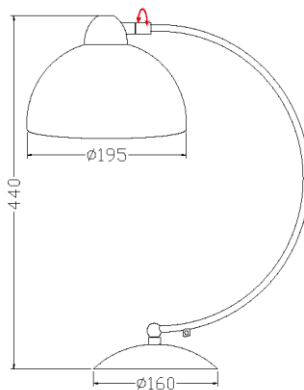

Модель ВР-7

ВР-7/Pblack
ID 812817

- ✓ Светильник на подставке
- ✓ Оригинальный дизайн светильника украсит любой интерьер
- ✓ Материал – металл
- ✓ патрон E14
- ✓ Максимальная мощность: Энергосберегающая лампа 9 Вт или лампа накаливания 40 Вт
- ✓ Лампочкой не комплектуется