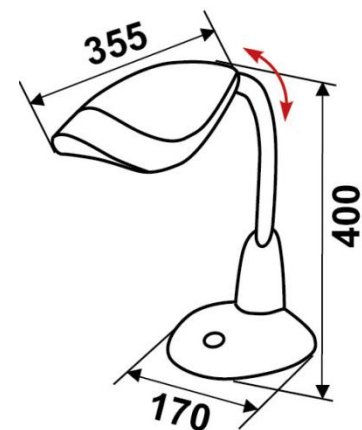

Модель DPL-006

- ✓ Настольный светильник на подставке
- ✓ Гибкая штанга позволяет регулировать направление света
- ✓ Светильник изготовлен из пластика ABS
- ✓ Патрон E27
- ✓ Энергосберегающая лампа 20Вт
- ✓ Лампочкой не комплектуется

DPL-006BU
ID 812876