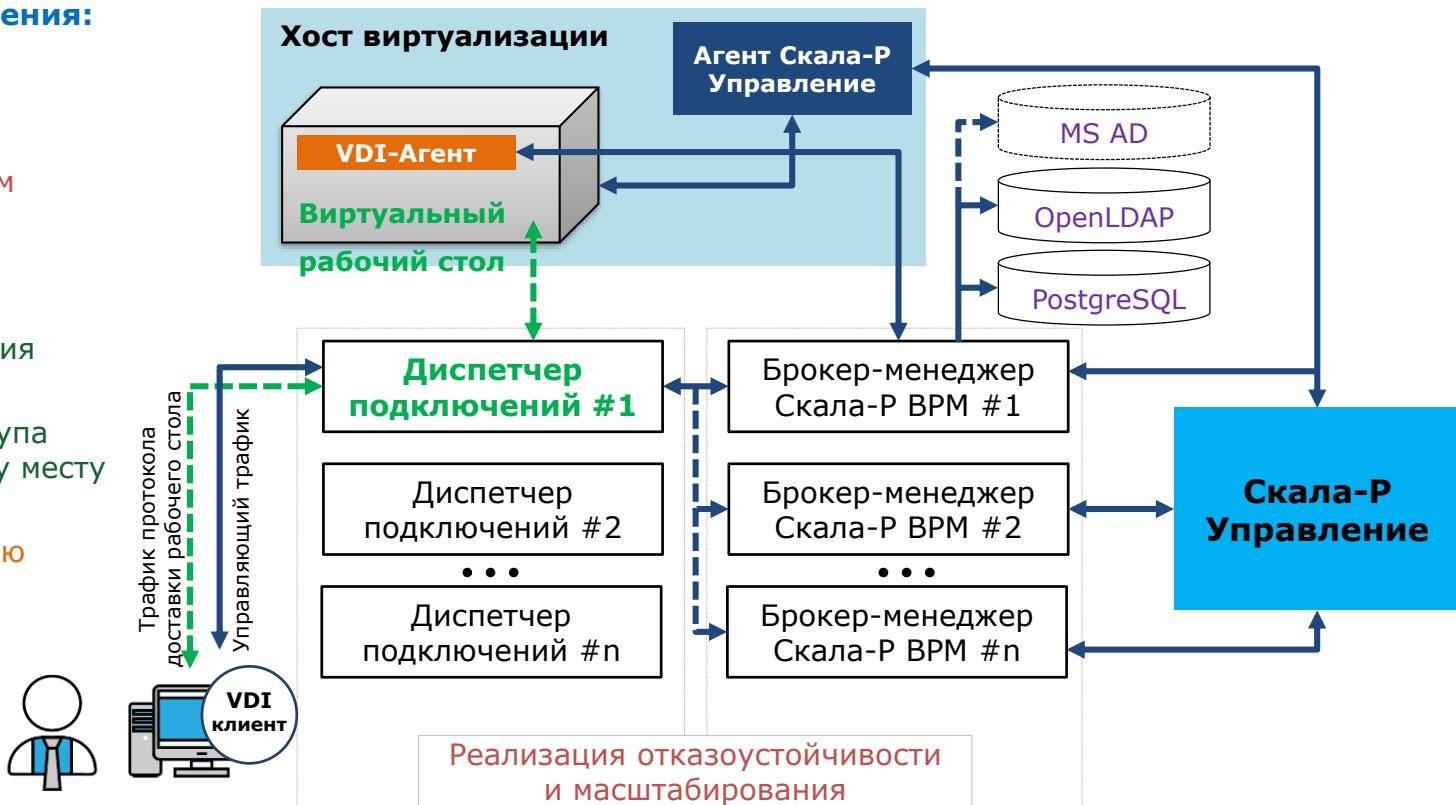

Программная гиперконвергентная инфраструктура

Скала-Р: состав продуктов

Скала-Р ВРМ: архитектура

Пользователи

RX
RDP

Протоколы
доставки

Скала-Р
ВРМ

Скала-Р
Управление

**Инфраструктурная
платформа Скала-Р**

VDI клиент ПО подключения к виртуальному рабочему столу

Скала-Р ВРМ Брокер соединений

Скала-Р Управление ПО управления виртуализацией в ПАК Скала-Р

Скала-Р Гиперконвергентная платформа (ПАК)

RX Протокол подключения к удаленному рабочему столу и терминальный сервер на Linux

RDP Протокол подключения к удаленному рабочему столу на Windows

Скала-Р ВРМ: компоненты и технологии

Принципы в основе решения:

- Отказоустойчивость
- Горизонтальное масштабирование и устойчивость к высоким нагрузкам
- Несколько источников авторизации
- Единая точка подключения пользователей
- Отсутствие прямого доступа к виртуальному рабочему месту
- Подготовка и настройка рабочего стола с помощью собственного агента