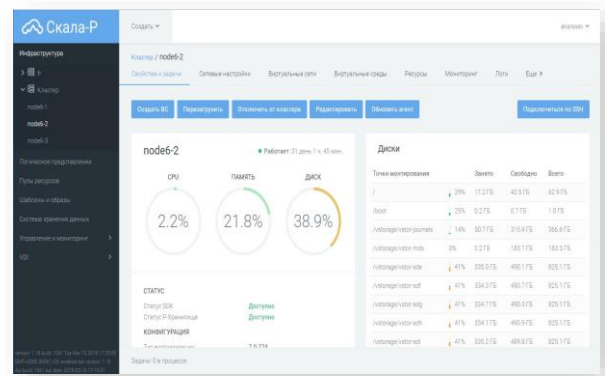

Российские
инфраструктурные
решения
Скала-Р | Скала-Р ВРМ

Продуктовая линейка «Скала»

Программно-аппаратные комплексы

Скала-Р

Готовый гиперконвергентный комплекс

Скала-СР

Машины баз данных для PostgresPro и Oracle DB

Скала-СР ArenaData

Комплексы для аналитики Hadoop и in-memory

Программные продукты

Скала-Р ВРМ

Виртуализации рабочих мест (VDI)

Скала-Р Управление

Управление платформой виртуализации

Скала-Р Платформа